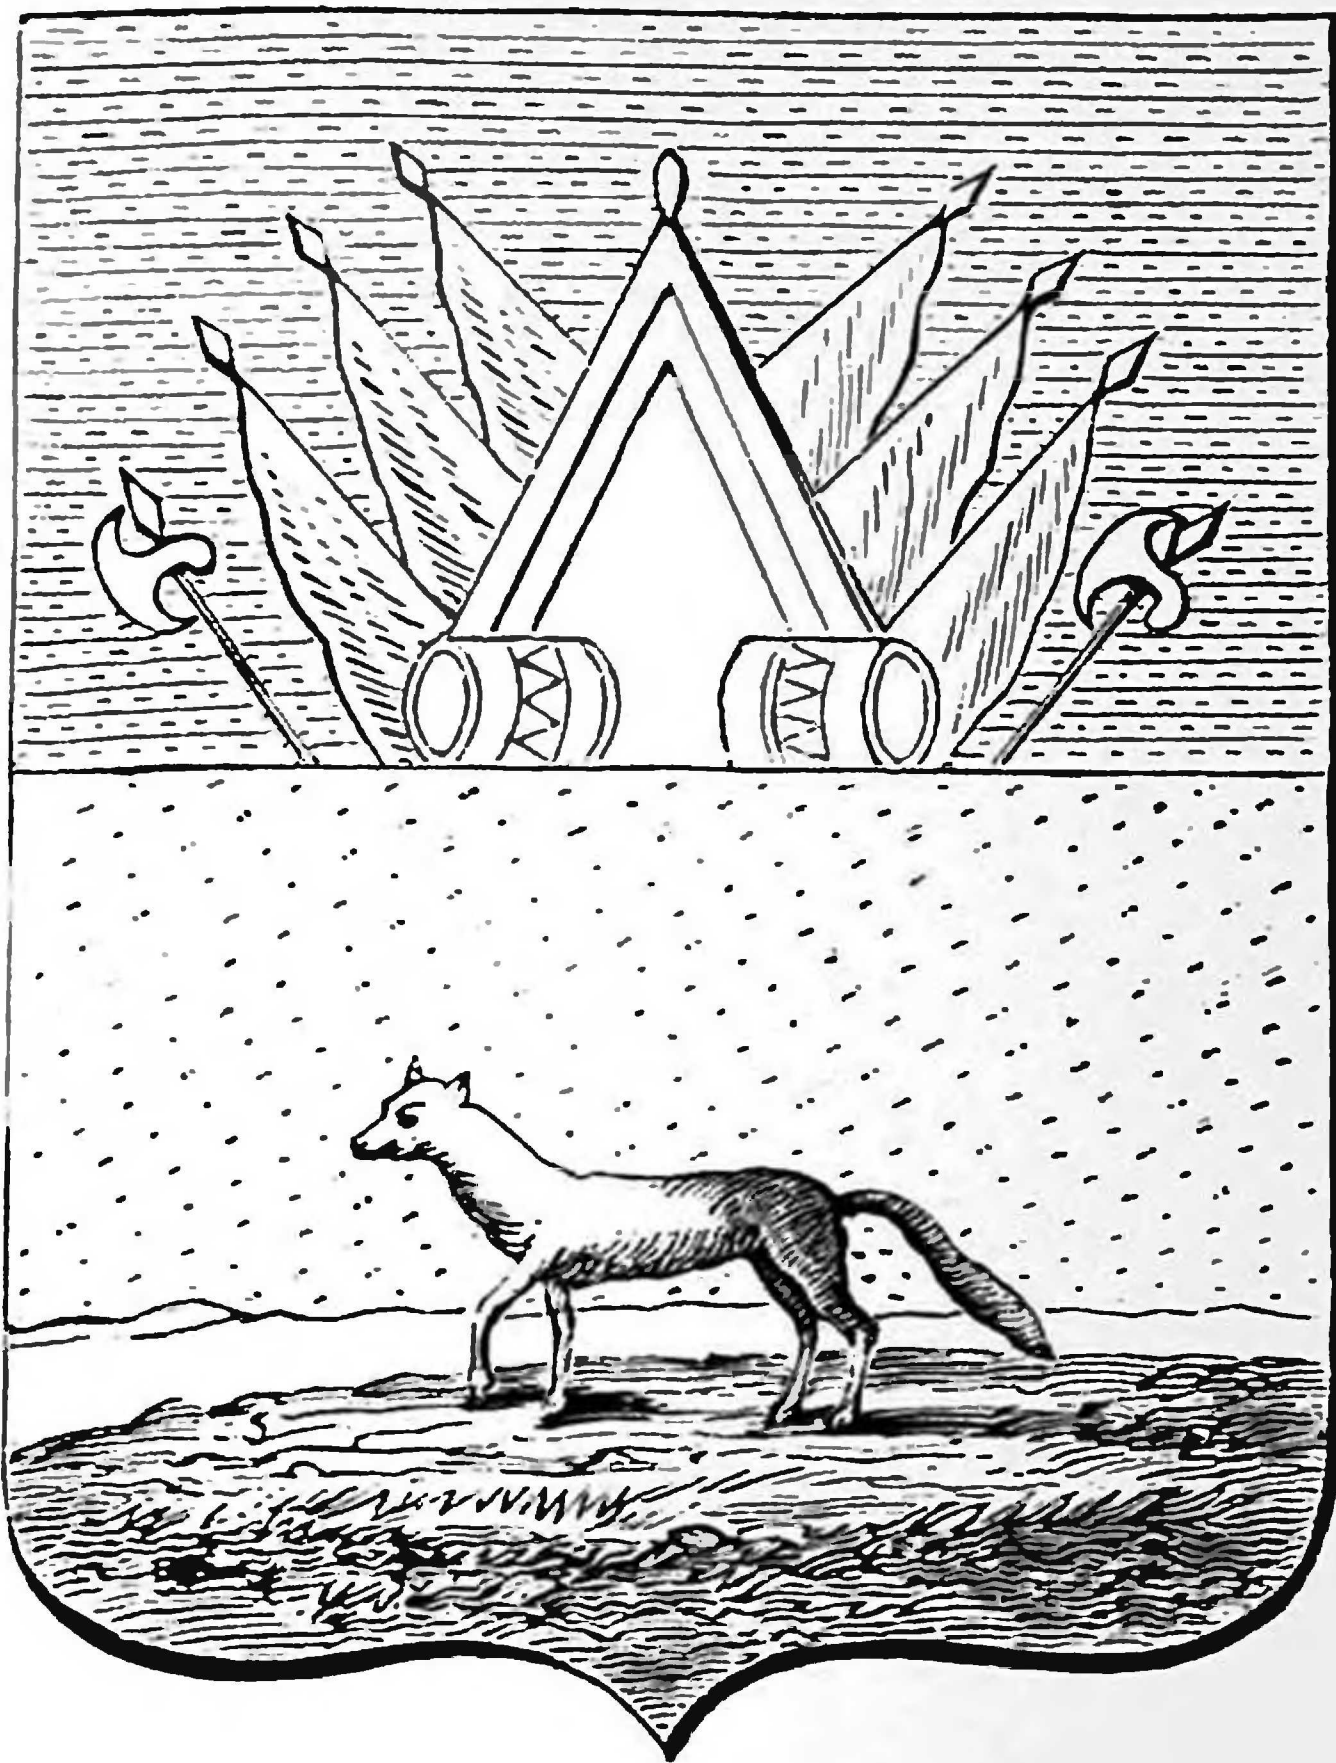

ВЫСОЧАЙШЕ УТВЕРЖДЕНЪ:

17-го Марта 1785 года.

Тобольскаго Намѣстничества.

Сургутъ.

Тобольской губерніи. Окружной.

Въ верхней части щита гербъ Тобольскій. Въ нижней—въ золотомъ полѣ чернобурая лисица: въ знакъ изобильной ловли оныхъ въ округѣ сего города.

ВЫСОЧАЙШЕ утверждёнъ:

17-го Марта 1785 года.

Тобольскаго Намѣстничества.

Сургутъ.

Тобольскои губернии. Окружной.

Въ верхней части щита гербъ Тобольскій. Въ нижней—въ золотомъ полѣ чернобурая лисица: въ знакъ изобильной ловли оныхъ въ округѣ сего города.

ВЫСОЧАЙШЕ утверждёнъ:

17-го Марта 1785 года.

Тобольскаго Намѣстничества.

Сургутъ.

Тобольскои губернии. Окружной.

Въ верхней части щита гербъ Тобольскій. Въ нижней—въ золотомъ полѣ чернобуря лисица: въ знакъ изобильной ловли оныхъ въ округѣ сего города.