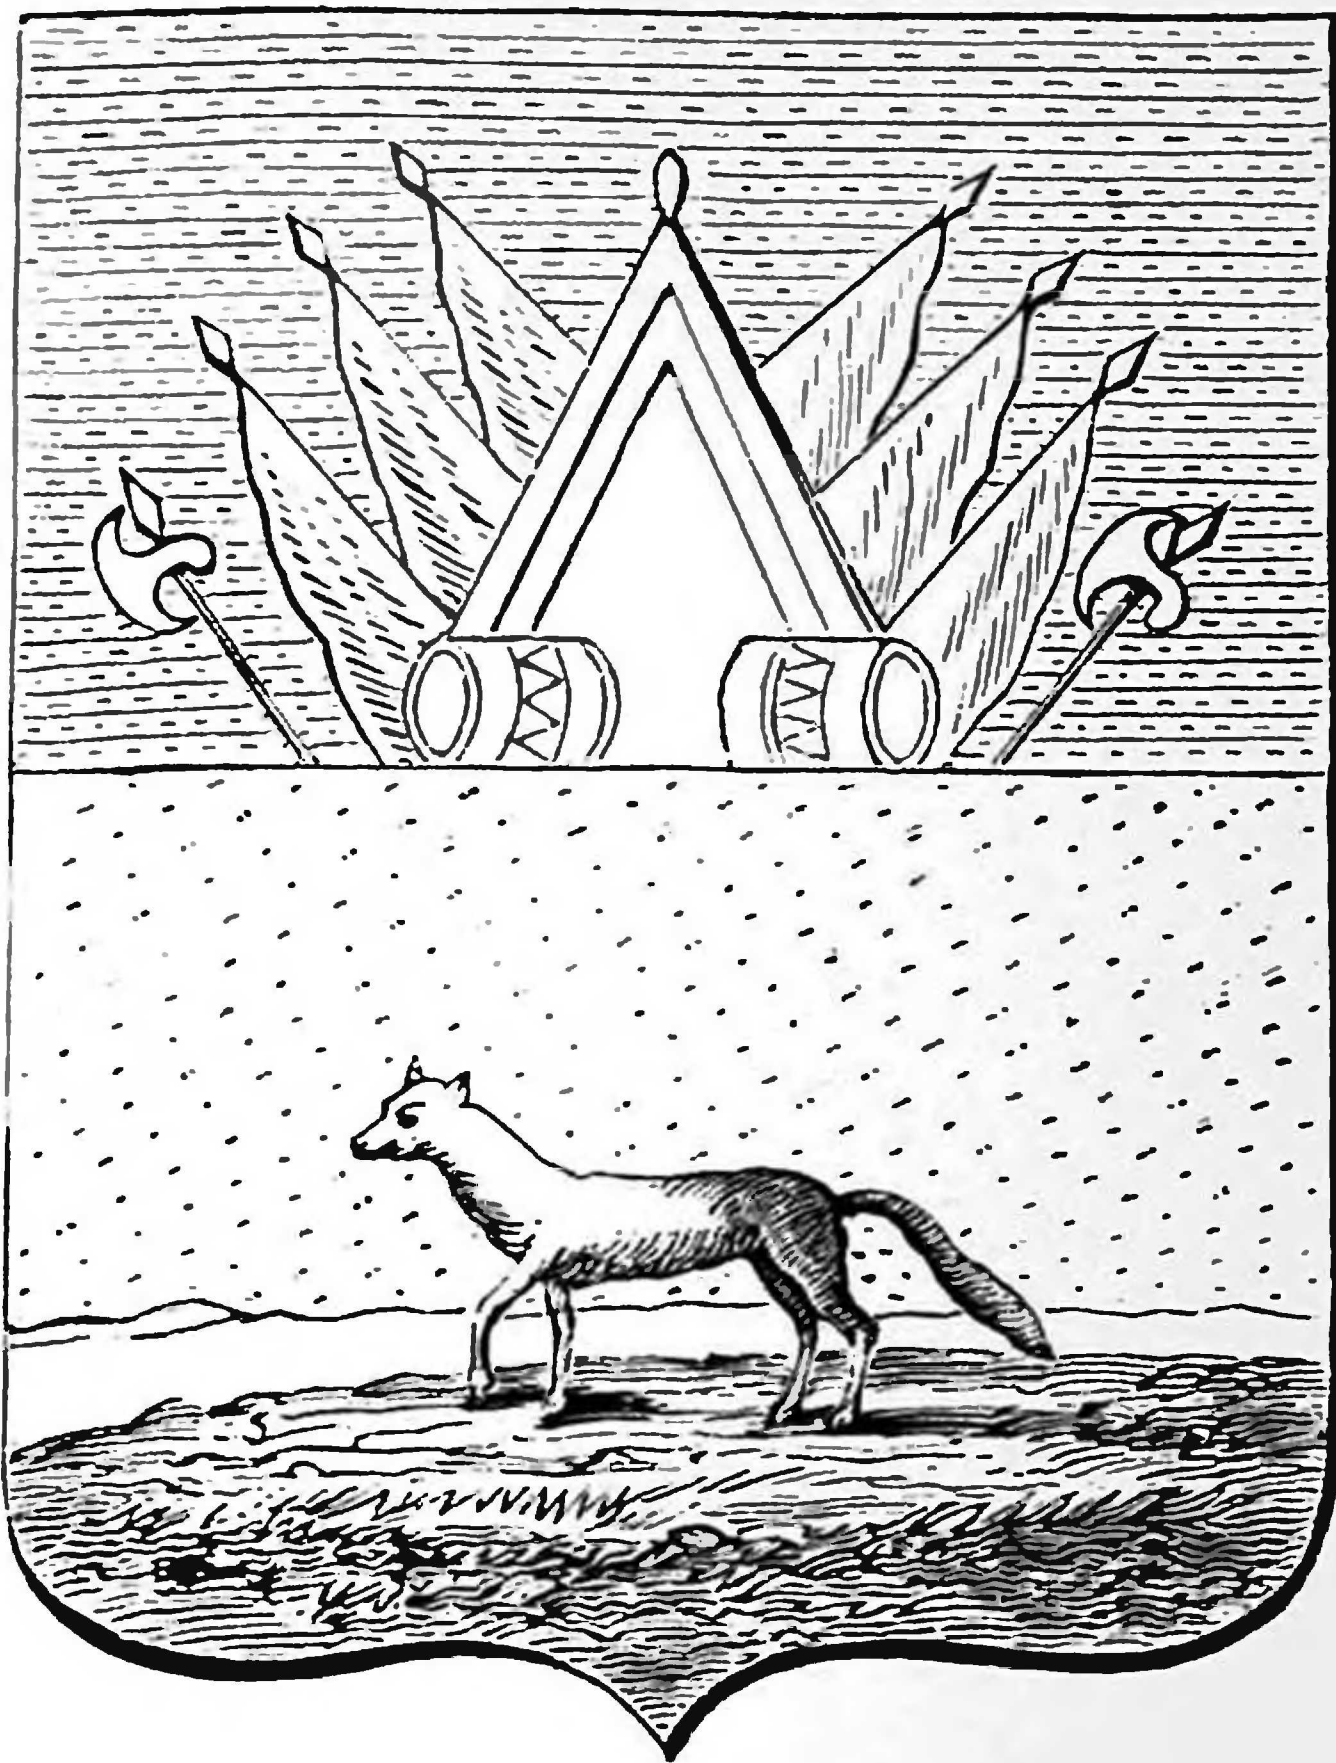

ВЫСОЧАЙШЕ утверждёнъ:

17-го Марта 1785 года.

Тобольскаго Намѣстничества.

Сургутъ.

Тобольскои губернии. Окружной.

Въ верхней части щита гербъ Тобольскій. Въ нижней—въ золотомъ полѣ чернобуря лисица: въ знакъ изобильной ловли оныхъ въ округѣ сего города.